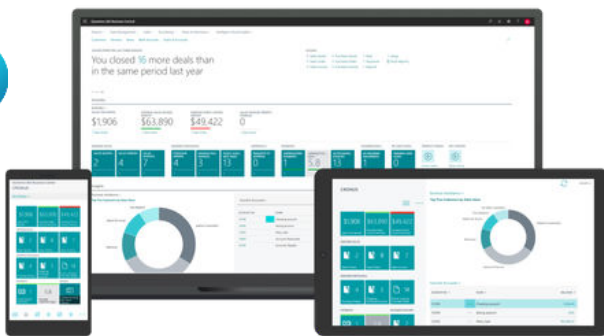

BLUACE

Digitale innovatie voor installatiebedrijven
Gebaseerd op Microsoft Dynamics 365 Business Central

2BA Integration

- Automatische synchronisatie van artikelgegevens
- Eenvoudig zoeken en vergelijken van producten en leveranciers
- Real-time updates voor accurate en betrouwbare informatie
- Visuele ondersteuning met productafbeeldingen en links

DICO Integration

- Ondersteuning voor het verzenden van orders, pakbonnen en facturen
- Verbeterde samenwerking door uniforme en actuele gegevensuitwisseling
- Tijdbesparing en kostenreductie door geautomatiseerde processen
- Verhoogde klanttevredenheid door foutloze communicatie